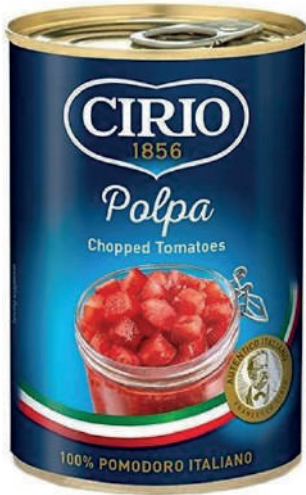

Cirio Polpa Томати нарізани

вага: 400г

Штрихкод: 8000320010118

Cirio Pelati Томати очищені

вага: 400г

Штрихкод: 8001440135651

Cirio Pelati Томати очищені

вага: 2,25кг